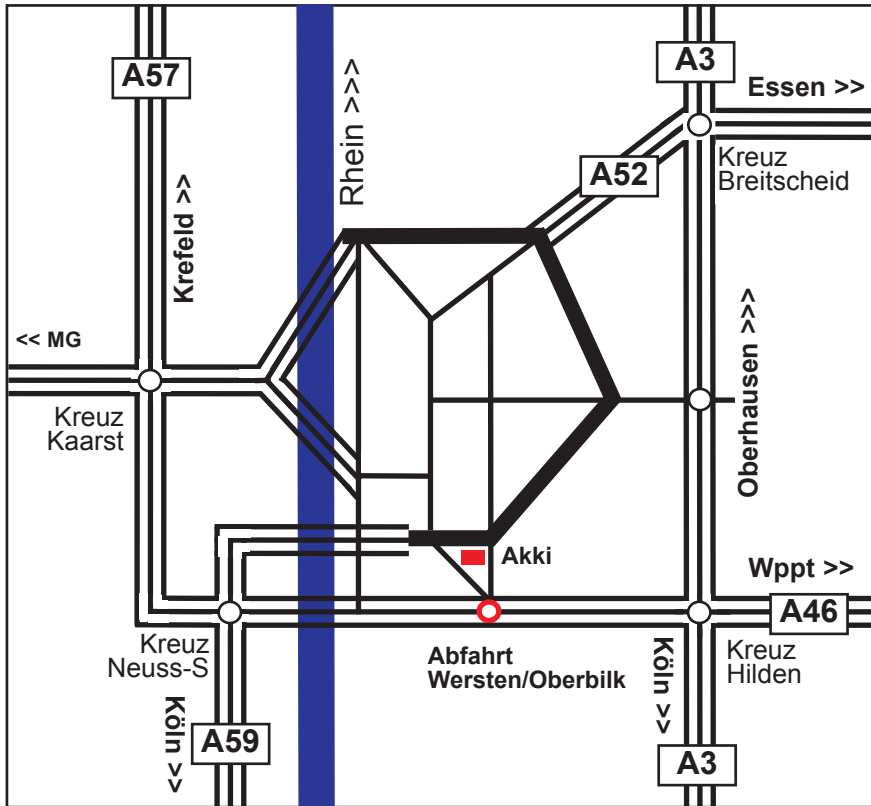

Anfahrt-Plan: Akki-Haus Düsseldorf-Oberbilk

Akki-Haus, Siegburger Str. 25, 40591 Düsseldorf, Tel: 0211/7885533
 Anfahrt über den rückwärtigen Parkplatz der Philipshalle.